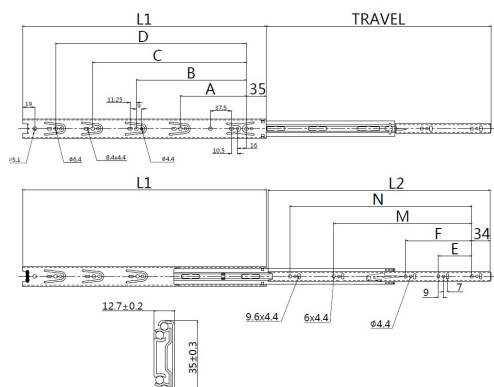

# PRODUCT SHEET

**Description:**

Drawer Slide NJ3600, 550mm Full Extension, Zinc Plated

**Item number:**

16.13.196-1

Units	Box	Carton	HS Code	Barcode
Pair	1	20	8302420090	 5704866106580

L1	L2	TRAVEL	A	B	C	D	E	F	M	N
250	245	250	128	\	\	\	192	\	\	\
300	295	300	128	224	\	\	242	\	\	\
350	345	350	128	224	\	\	128	292	\	\
400	395	400	128	224	320	\	128	342	\	\
450	445	450	128	224	352	\	128	320	392	\
500	495	500	128	224	352	416	128	192	352	442
550	545	550	128	224	352	447	128	224	416	492
600	595	600	128	224	352	512	128	224	416	542
650	645	600	128	224	352	544	128	224	416	592
700	695	600	128	224	384	576	128	224	448	642